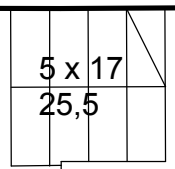

TEATR BAGATELA SCENA ul. Karmelicka

RZUT/SZTANKIETY SKALA 1/50

udźwig sztankietu 150 kg

TEATR BAGATELA
SCENA ul. Karmelicka

PRZEKRÓJ A-A

SKALA 1/50