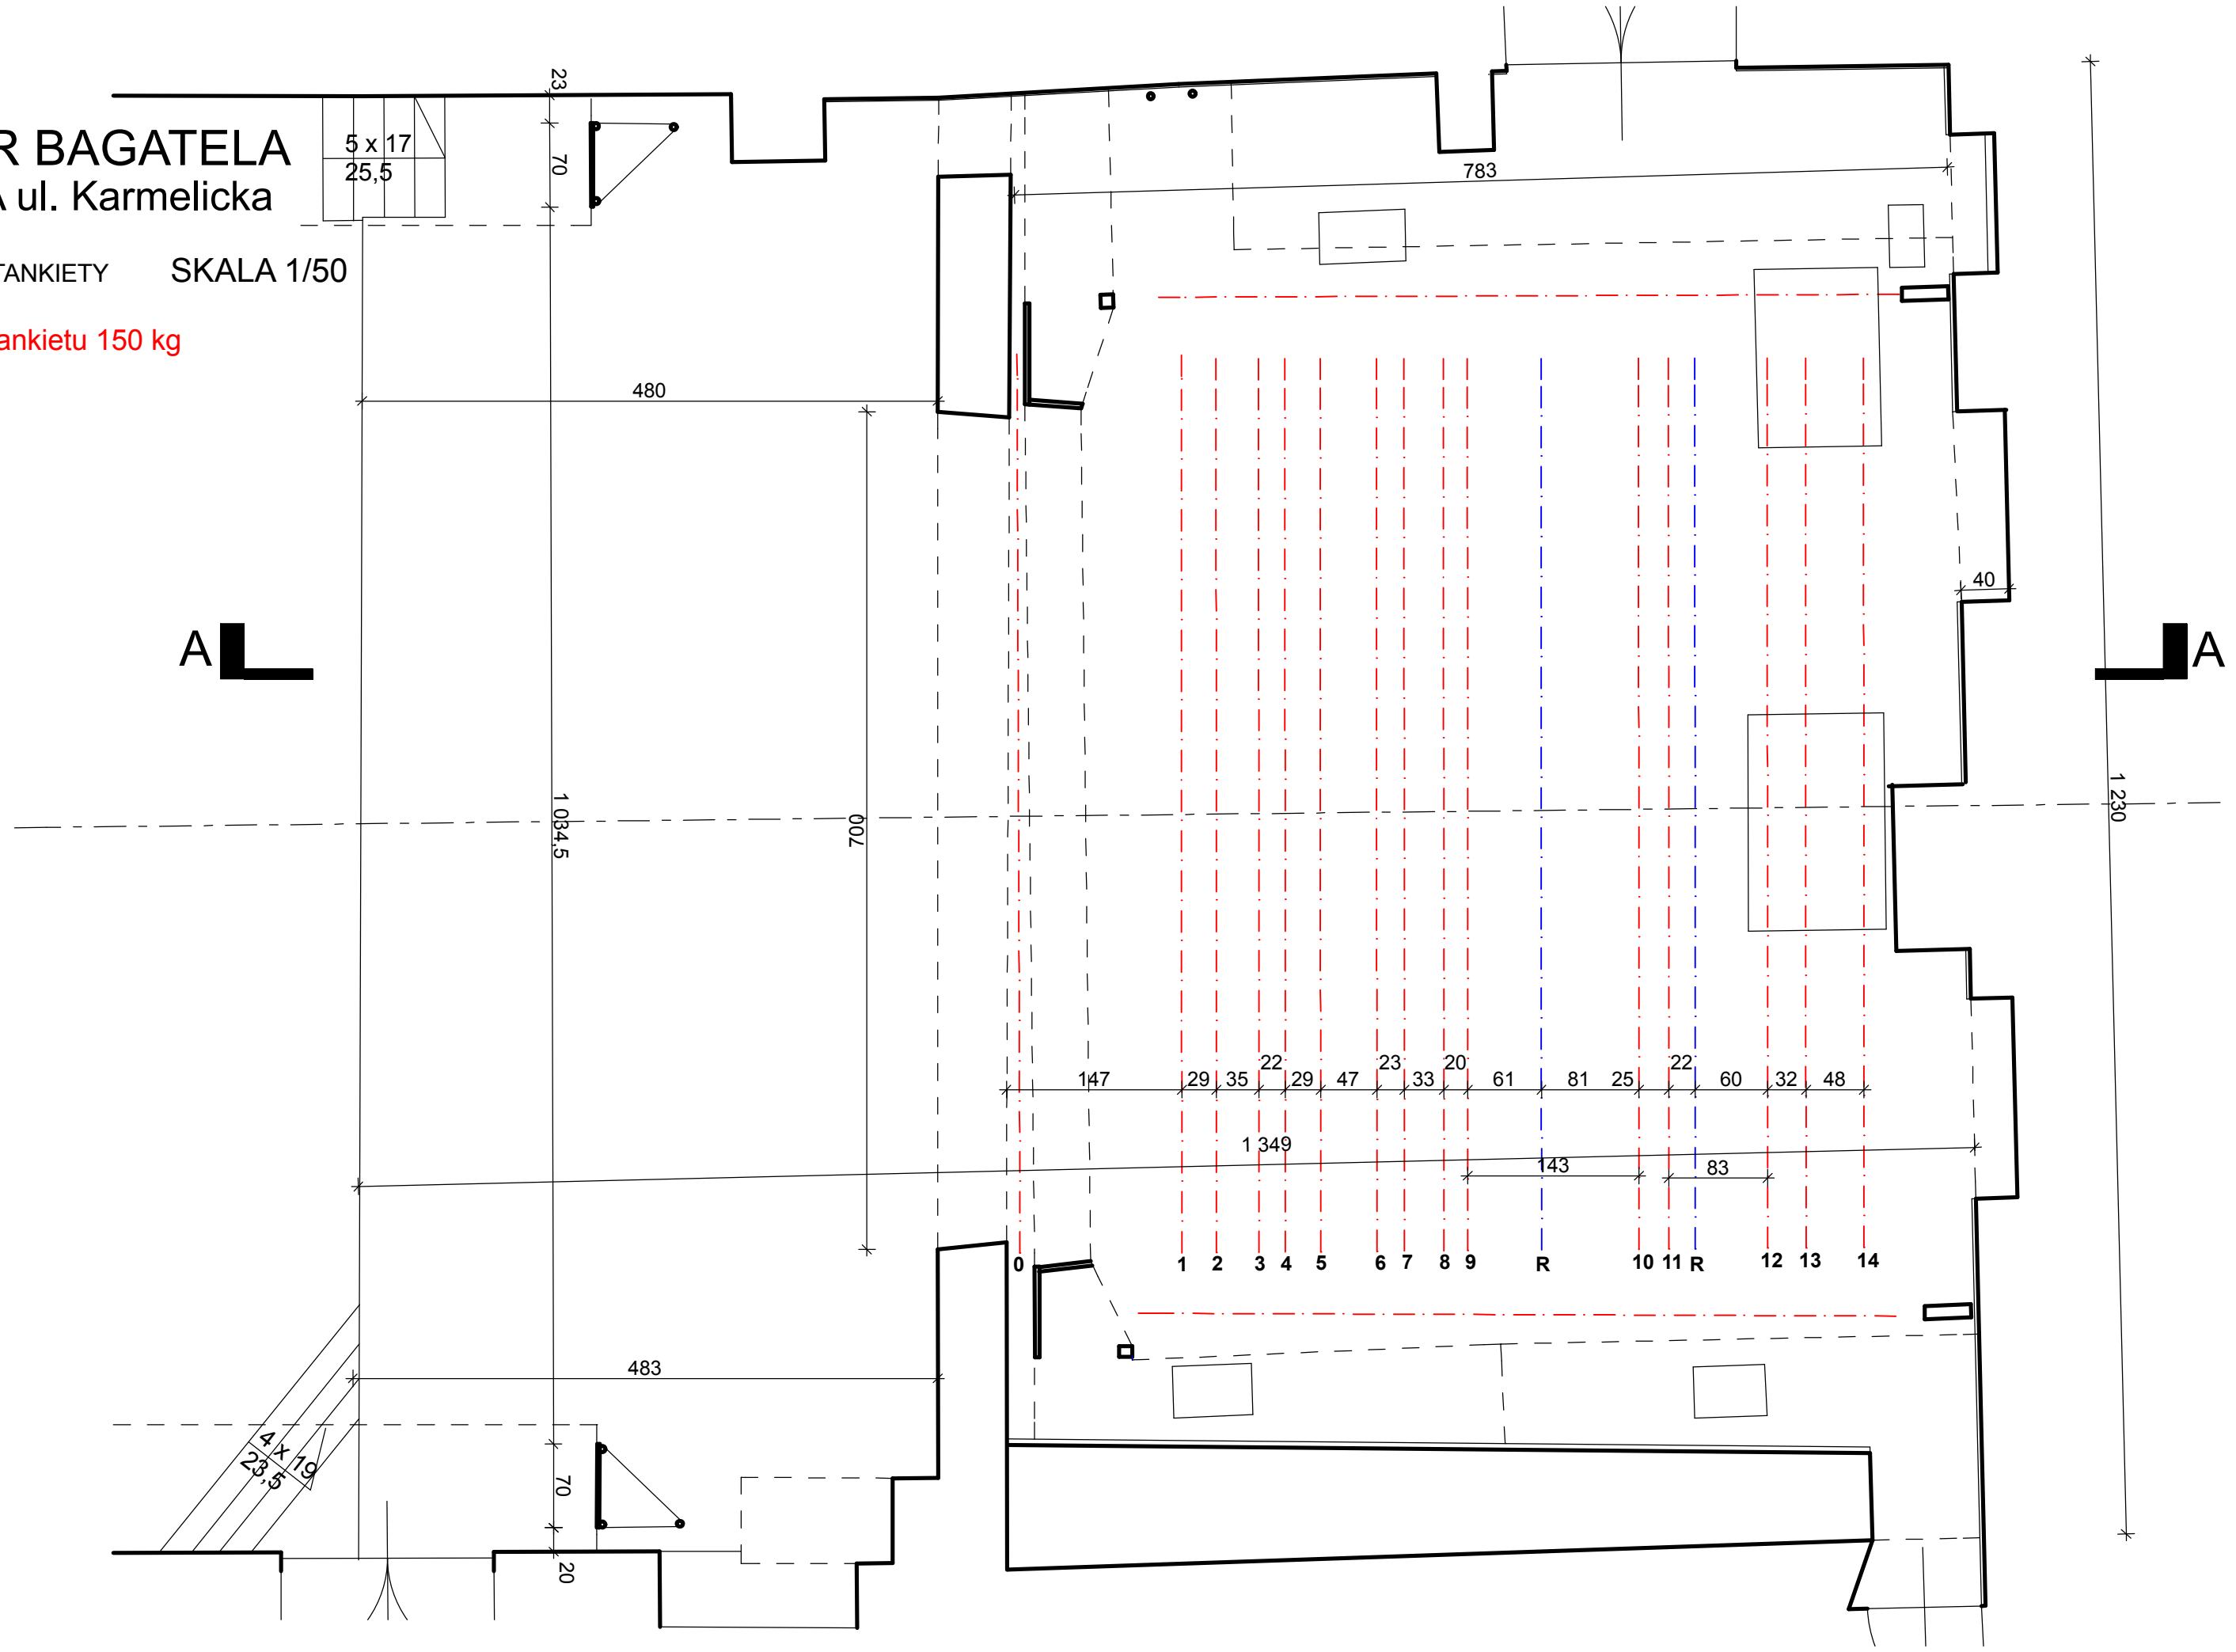

TEATR BAGATELA SCENA ul. Karmelicka

RZUT/SZTANKIETY SKALA 1/50

udźwig sztankietu 150 kg

TEATR BAGATELA
SCENA ul. Karmelicka

PRZEKRÓJ A-A

SKALA 1/50